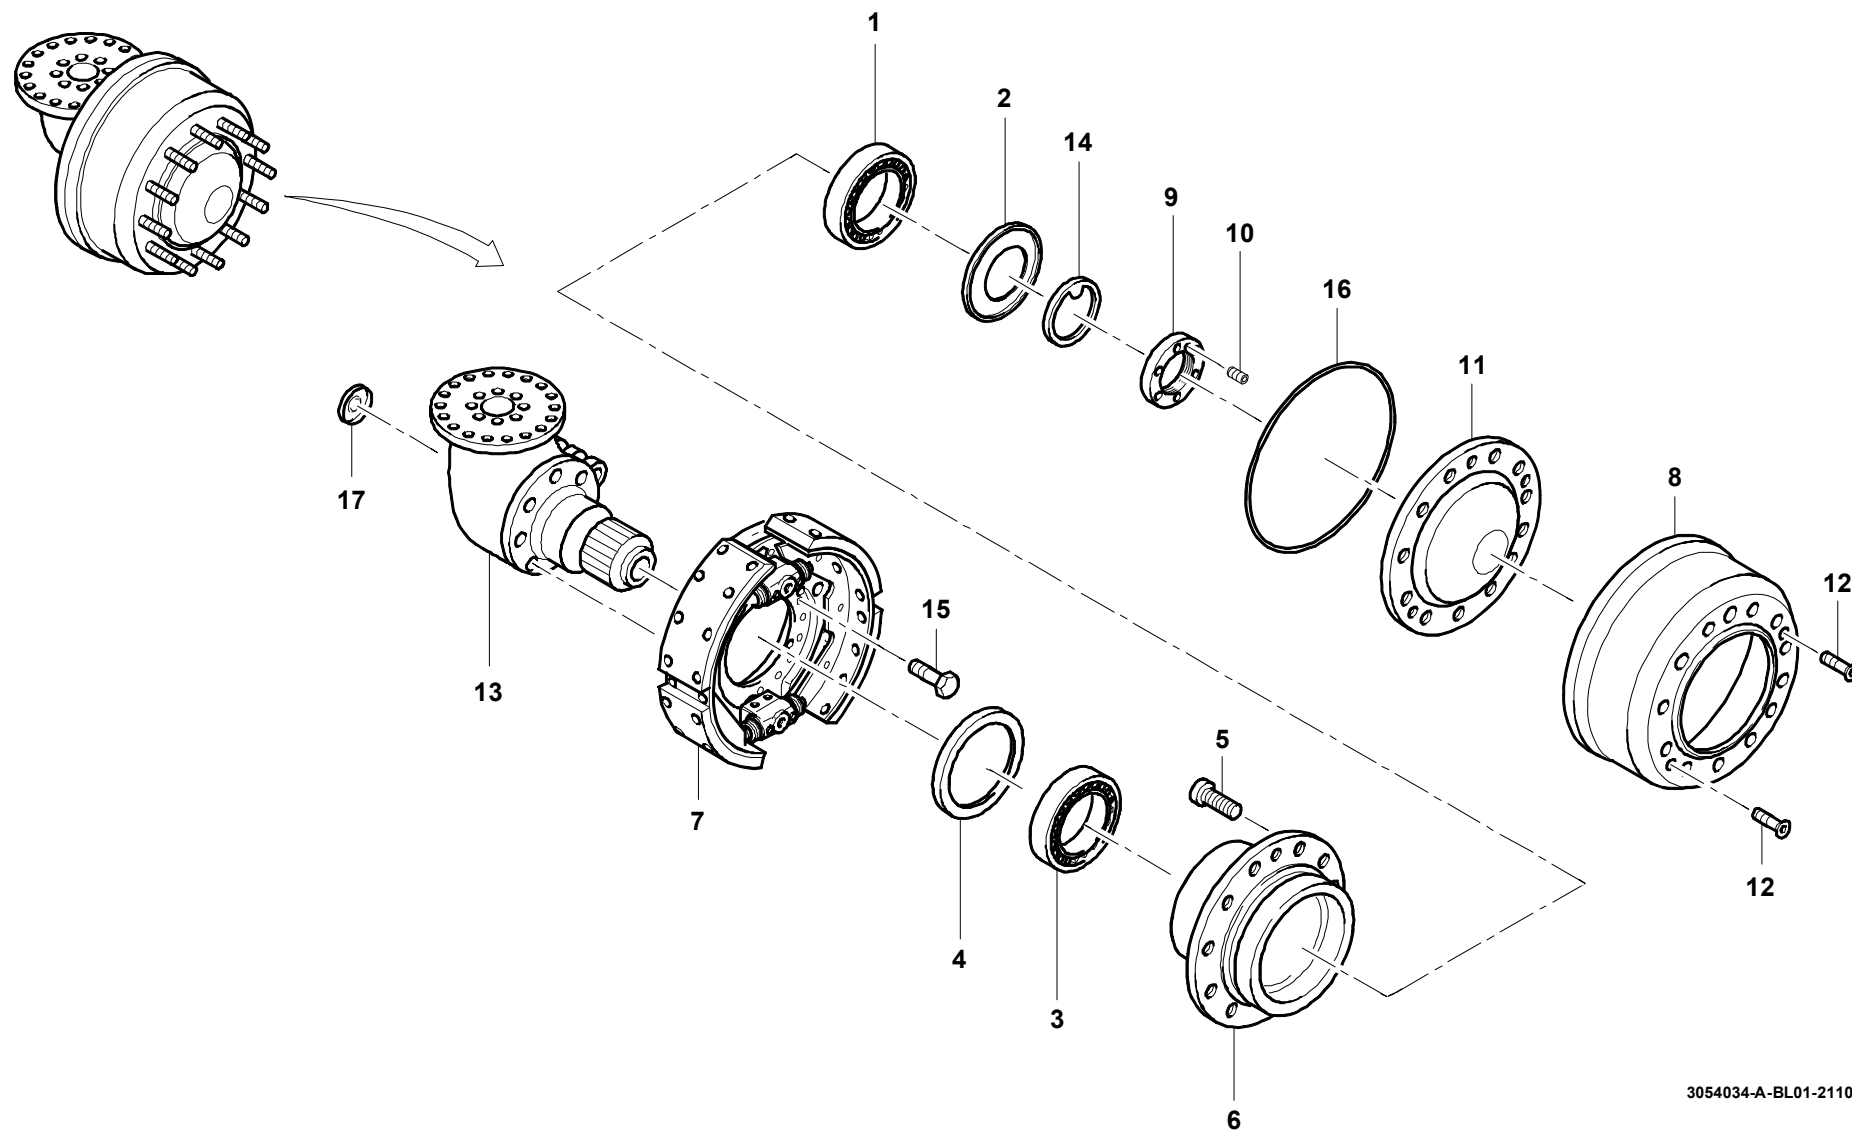

GROVELAUFRAD
RUNNING WHEELBILDTADEL
PICTORIAL DISPLAYGMK 5220
BE 505
G 061

211.08

3054034-ETL A

1/1

3054034-A-BL01-21108-0000